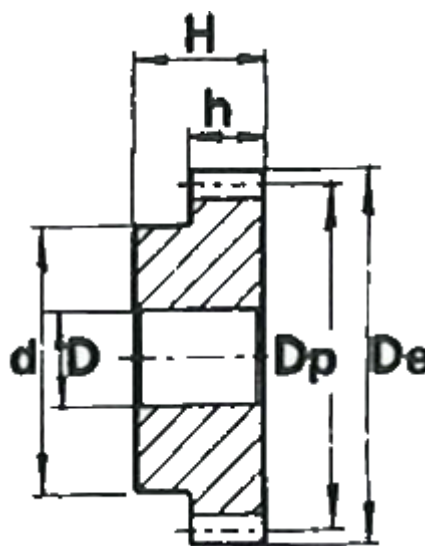

Varenummer: 616501020016  
Beskrivelse: Cylindrisk tandhjul med nav  
16 tdr. Modul 2

## Mål

Antal tænder	= 16
d	= 24
D	= 10
De	= 36
Deling (Pitch)	= 6.2832
Dp	= 32
H	= 35
h	= 20

Modul = 2